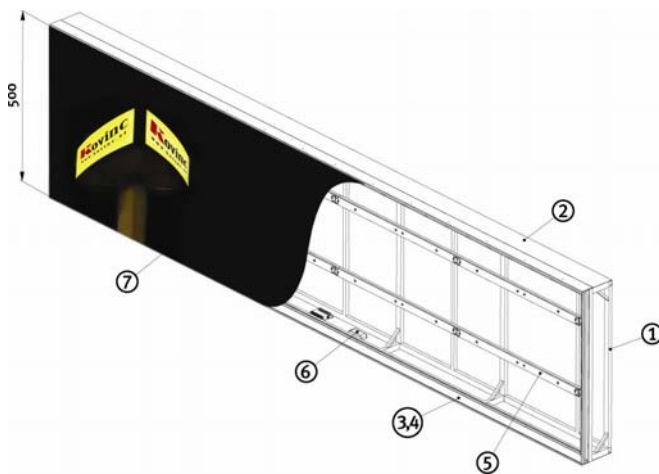

Al profilov, orodja in LED modulov za izdelavo svetlobnih reklamnih kaset

1	Al ogrodje
2	Al pokrov
3	ILUM profil
4	ILUM napenjalec
7	platno

ILUM profil

ILUM napenjalec

Platno za svetlobne kasete (650 g/m²)

Napenjalec platna

Klešče za pritrjevanje ILUM napenjalcev

Cenik

Al profilov, orodja in LED modulov za izdelavo svetlobnih reklamnih kaset

ILUM sistem svetlobne kasete na platno (podsvetlitev LED)

Primer svetlobne kasete dimenzije 500 X 2500 mm

- 1 - Al ogrodje svetlobne kasete
- 2 - Al maska
- 3 - ILUM profil
- 4 - ILUM napenjalec
- 5 - LED modul
- 6 - napajalnik
- 7 - translucentno platno

IZDELEK		NAROČANJE
LED MODUL 450 mm		1 kom
LED MODUL 900 mm		1 kom
LED MODUL 1350 mm		1 kom
LED MODUL 1800 mm		1 kom
NAPAJALNIK 60W IP67		1 kom
RAZDELILNA PLOŠČA		1 kom
UR2 VEZNI ELEMENT		1 kom
VODNIK 2x0,23/1,35 R2,5 AWG 24/7 z oznako polarizacije 10m		10 m1

LED MODULI

Izbirate lahko med moduli različnih dolžin. Z njimi boste lahko osvetlili svetlobno tablo poljubnih dimenzij. Vsi moduli so opremljeni s svetlečimi diodami zadnje generacije, katerih glavna lastnost je visok svetlobni izkoristek. Ob ustrezni globini svetlobne kasete (20 cm) bo vaša reklamna tabla zavidljivo svetla in logotip enakomerno presvetljen.