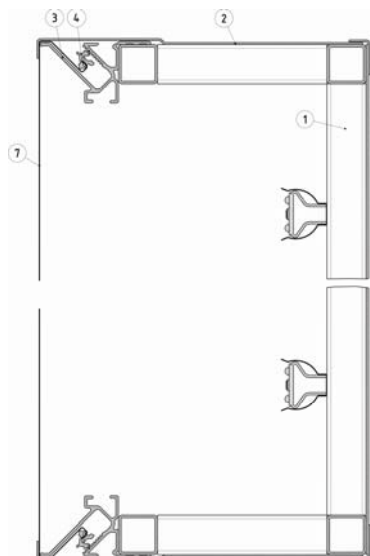

Al profilov, orodja in LED modulov za izdelavo svetlobnih reklamnih kaset

1	Al ogrodje
2	Al pokrov
3	ILUM profil
4	ILUM napenjalec
7	platno

ILUM profil

ILUM napenjalec

Platno za svetlobne kasete (650 g/m²)

Napenjalec platna

Klešče za pritrjevanje ILUM napenjalcev

Cenik

Al profilov, orodja in LED modulov za izdelavo svetlobnih reklamnih kaset

ILUM sistem svetlobne kasete na platno (podsvetlitev LED)

Primer svetlobne kasete dimenzije 500 X 2500 mm

- 1 - Al ogrodje svetlobne kasete
- 2 - Al maska
- 3 - ILUM profil
- 4 - ILUM napenjalec
- 5 - LED modul
- 6 - napajalnik
- 7 - translucentno platno

IZDELEK		NAROČANJE
LED MODUL 450 mm		1 kom
LED MODUL 900 mm		1 kom
LED MODUL 1350 mm		1 kom
LED MODUL 1800 mm		1 kom
NAPAJALNIK 60W IP67		1 kom
RAZDELILNA PLOŠČA		1 kom
UR2 VEZNI ELEMENT		1 kom
VODNIK 2x0,23/1,35 R2,5 AWG 24/7 z oznako polarizacije 10m		10 m1

LED MODULI

Izbirate lahko med moduli različnih dolžin. Z njimi boste lahko osvetlili svetlobno tablo poljubnih dimenzij. Vsi moduli so opremljeni s svetlečimi diodami zadnje generacije, katerih glavna lastnost je visok svetlobni izkoristek. Ob ustrezni globini svetlobne kasete (20 cm) bo vaša reklamna tabla zavidljivo svetla in logotip enakomerno presvetljen.