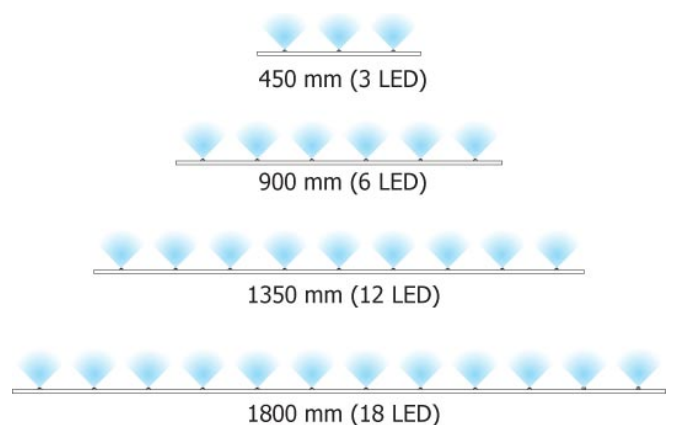

Napenjalec platna

Klešče za pritrjevanje ILUM napenjalcev

Cenik

Al profilov, orodja in LED modulov za izdelavo svetlobnih reklamnih kaset

ILUM sistem svetlobne kasete na platno (podsvetlitev LED)

Primer svetlobne kasete dimenzije 500 X 2500 mm

- 1 - Al ogrodje svetlobne kasete
- 2 - Al maska
- 3 - ILUM profil
- 4 - ILUM napenjalec
- 5 - LED modul
- 6 - napajalnik
- 7 - translucentno platno

IZDELEK		NAROČANJE
LED MODUL 450 mm		1 kom
LED MODUL 900 mm		1 kom
LED MODUL 1350 mm		1 kom
LED MODUL 1800 mm		1 kom
NAPAJALNIK 60W IP67		1 kom
RAZDELILNA PLOŠČA		1 kom
UR2 VEZNI ELEMENT		1 kom
VODNIK 2x0,23/1,35 R2,5 AWG 24/7 z oznako polarizacije 10m		10 m1

LED MODULI

Izbirate lahko med moduli različnih dolžin. Z njimi boste lahko osvetlili svetlobno tablo poljubnih dimenzij. Vsi moduli so opremljeni s svetlečimi diodami zadnje generacije, katerih glavna lastnost je visok svetlobni izkoristek. Ob ustrezni globini svetlobne kasete (20 cm) bo vaša reklamna tabla zavidljivo svetla in logotip enakomerno presvetljen.